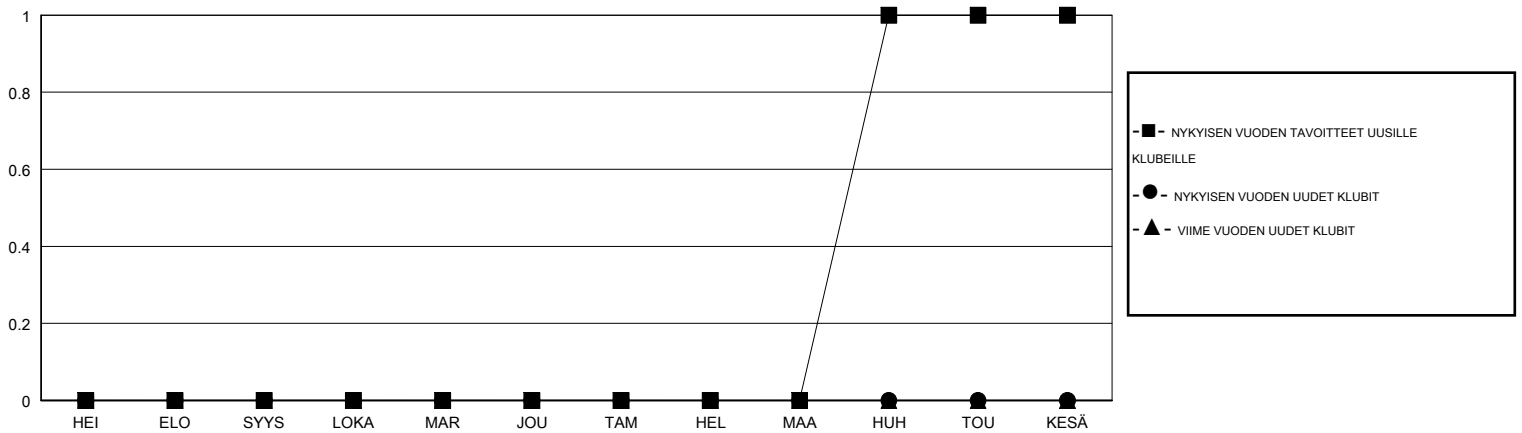

# MONTHLY MEMBERSHIP PROGRESS REPORT

District 107 A

Results as of: 09/30/2018

GMT: ANTTI FORSELL

SIJAINI FINLAND

GMT VAALIPIIRI

Klubit				jäsenä			
TULOKSET 2018-2019				TULOKSET 2018-2019			
NELJÄNNES	UUDEN KLUBIN TAVOITE	UUDET KLUBIT	LOPETETUT KLUBIT	NELJÄNNES	JÄSENKASVUN NETTOTAVOITE	TOTEUTUNUT JÄSENKASVU	POISTETUT JÄSENET (mukaan lukien siirrot)
HEI/ELO/SYYS	0	0	0	HEI/ELO/SYYS	-30	22	15
LOKA/MAR/JOU	0	0	0	LOKA/MAR/JOU	-10	0	0
TAM/HEL/MAA	0	0	0	TAM/HEL/MAA	15	0	0
HUH/TOU/KESÄ	1	0	0	HUH/TOU/KESÄ	35	0	0

TAVOITTEET JA UUDET KLUBIT, KUMULATIIVINEN

TAVOITTEET JA JÄSENET, KUMULATIIVINEN

LAKKAUTETUT KLUBIT: 0	12 CLUBS OF 88 LISÄNNYT YHDEN TAI USEAMMAN UUTTA JÄSENTÄ	<b>SUKUPUOLIJAKAUMA</b>
<b>ERONNEET JÄSENET</b>	<a href="#">KLIKKAA TÄSTÄ NÄHDÄKSESI KUMULATIIVISET JÄSENTIEDOT</a>	MIES 1,908 (82.74%)
KUOLLUT 2		NAINEN 398 (17.26%)
KLUBI LAKKAUTETTU 0		Naispuolisten jäsenten prosenttiosuuden tavoite toimivuonna: 18%
MUUT 12		PERHEJÄSENIÄ YHTEENSÄ 20
<b>YHTEENSÄ 14</b>		PERHEJÄSENET, JOTKA MAKSAVAT PUOLET JÄSENMAKSUSTA 10