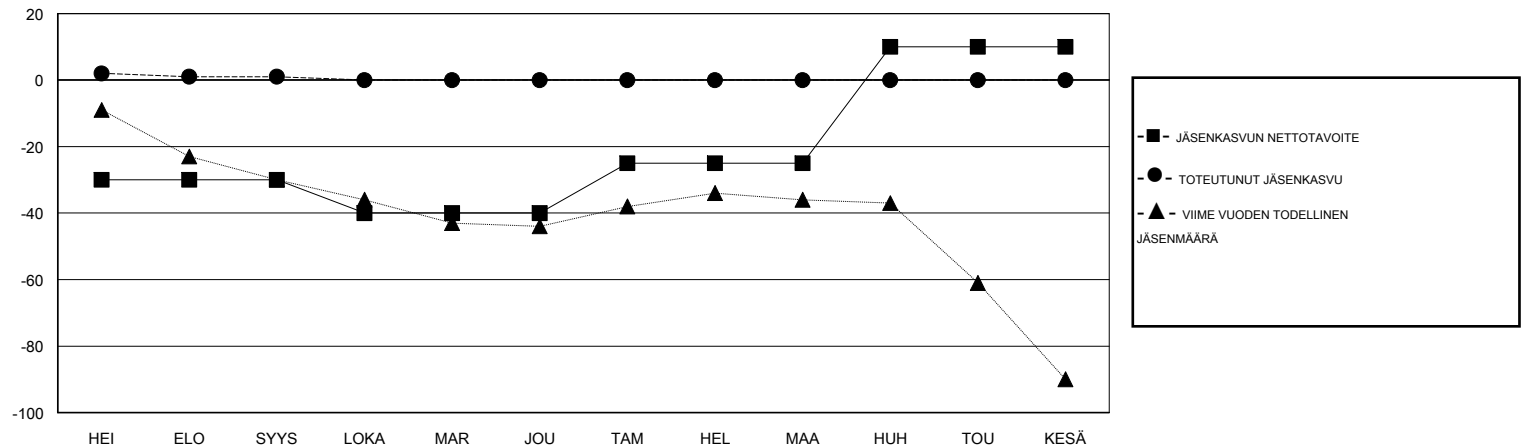

# MONTHLY MEMBERSHIP PROGRESS REPORT

District 107 A

Results as of: 09/30/2018

GMT: ANTTI FORSELL

SIJAINI FINLAND

GMT VAALIPIIRI

Klubit				jäsenä			
TULOKSET 2018-2019				TULOKSET 2018-2019			
NELJÄNNES	UUDEN KLUBIN TAVOITE	UUDET KLUBIT	LOPETETUT KLUBIT	NELJÄNNES	JÄSENKASVUN NETTOTAVOITE	TOTEUTUNUT JÄSENKASVU	POISTETUT JÄSENET (mukaan lukien siirrot)
HEI/ELO/SYYS	0	0	0	HEI/ELO/SYYS	-30	22	15
LOKA/MAR/JOU	0	0	0	LOKA/MAR/JOU	-10	0	0
TAM/HEL/MAA	0	0	0	TAM/HEL/MAA	15	0	0
HUH/TOU/KESÄ	1	0	0	HUH/TOU/KESÄ	35	0	0

TAVOITTEET JA UUDET KLUBIT, KUMULATIIVINEN

TAVOITTEET JA JÄSENET, KUMULATIIVINEN

LAKKAUTETUT KLUBIT: 0	12 CLUBS OF 88 LISÄNNYT YHDEN TAI USEAMMAN UUTTA JÄSENTÄ	<b>SUKUPUOLIJAKAUMA</b>
<b>ERONNEET JÄSENET</b>	<a href="#">KLIKKAA TÄSTÄ NÄHDÄKSESI KUMULATIIVISET JÄSENTIEDOT</a>	MIES 1,908 (82.74%)
KUOLLUT 2		NAINEN 398 (17.26%)
KLUBI LAKKAUTETTU 0		Naispuolisten jäsenten prosenttiosuuden tavoite toimivuonna: 18%
MUUT 12		PERHEJÄSENIÄ YHTEENSÄ 20
<b>YHTEENSÄ 14</b>		PERHEJÄSENET, JOTKA MAKSAVAT PUOLET JÄSENMAKSUSTA 10